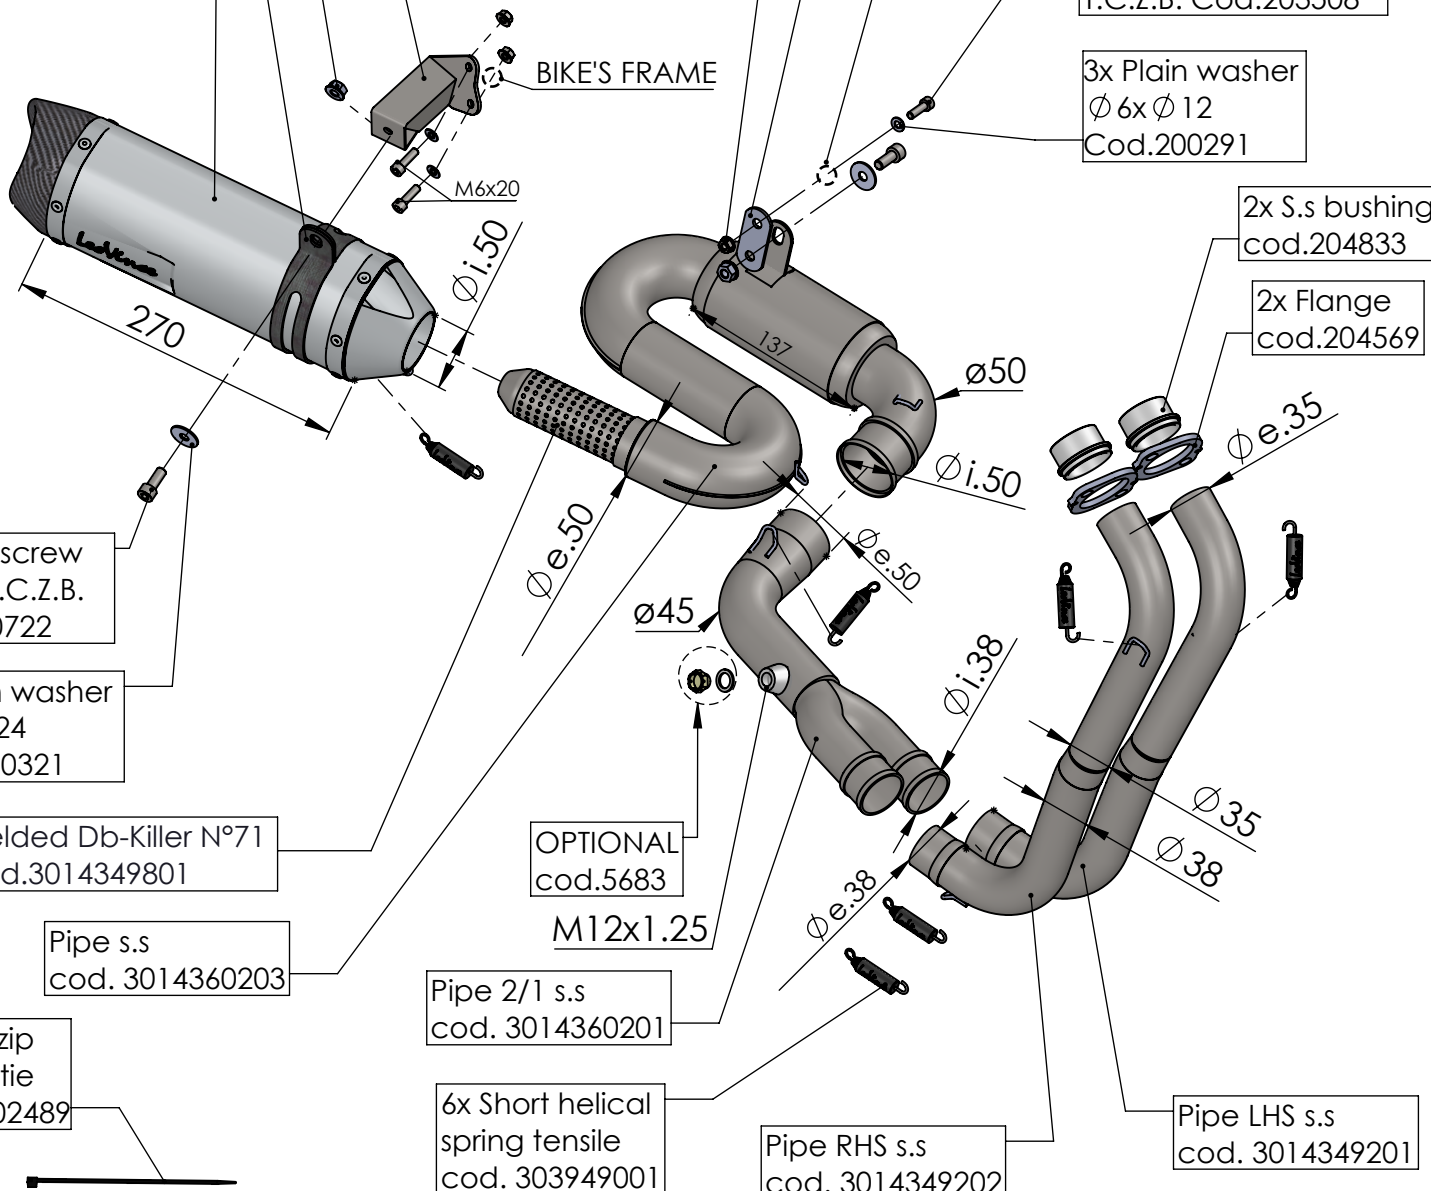

S.s Flange 112A
cod.204569 Sp.5mm

S.s bushing
cod.204833

2x Knurled collar nut
M8 Cod.200298

Carbon clamp FM4S
Cod.307572505

LV ONE EVO RHS
Stainless steel
Cod.3014228482

Silencer bracket s.s.
Prod. cod.3014349501
Purch cod.206673

Manifold bracket s.s.
cod.083275001

3x Knurled collar nut
M6 Cod.200333

BIKE'S FRAME

3x Allen screw M6X20
T.C.Z.B. Cod.203508

3x Plain washer
Ø 6x Ø 12
Cod.200291

2x S.s bushing
cod.204833

2x Flange
cod.204569

2x Allen screw
M8X20 T.C.Z.B.
Cod.200722

2x Plain washer
Ø 8x Ø 24
Cod.200321

Welded Db-Killer N°71
Cod.3014349801

OPTIONAL
cod.5683

Pipe s.s
cod. 3014360203

M12x1.25

Pipe 2/1 s.s
cod. 3014360201

Nylon zip
cable tie
cod.402489

6x Short helical
spring tensile
cod. 303949001

Pipe RHS s.s
cod. 3014349202

Pipe LHS s.s
cod. 3014349201

ART.14360E

YAMAHA MT-07 / YZF-R7 (Also fits 35kW version)

FULL SYSTEM - LV ONE EVO - STAINLESS STEEL