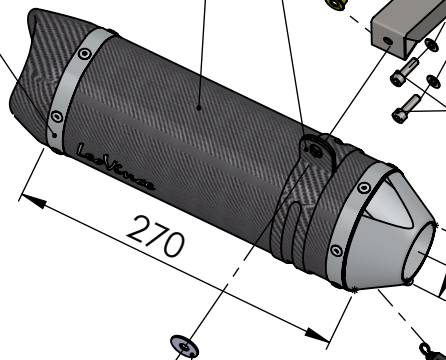

2x Knurled collar nut
M8 Cod.200298

Carbon clamp FM4S
Cod.307572505

LV ONE EVO RHS
Carbon fiber
Cod.3014229482

E13 92R-02 10423

Silencer bracket s.s.
Prod. cod.3014349501
Purch cod.206673

3x Knurled collar nut
M6 Cod.200333

Manifold bracket s.s.
cod.083275001

BIKE'S FRAME

3x Allen screw M6X20
T.C.Z.B. Cod.203508

3x Plain washer
Ø 6x Ø 12
Cod.200291

2x S.s bushing
cod.204833

2x Flange
cod.204569

2x Allen screw
M8X20 T.C.Z.B.
Cod.200722

2x Plain washer
Ø 8x Ø 24
Cod.200321

Welded Db-Killer N°71
Cod.3014349801

Pipe s.s
cod. 3014360205

Nylon zip
cable tie
cod.402489

OPTIONAL
cod.5683

M12x1.25

Pipe 2/1 s.s
cod. 3014360201

6x Short helical
spring tensile
cod. 303949001