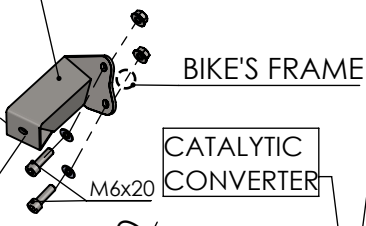

2x Knurled collar nut
M8 Cod.200298

Carbon clamp FM4S
Cod.307572505

LV ONE EVO RHS
Carbon fiber
Cod.3014229482

E13 92R-02 10423

Silencer bracket s.s.
Prod. cod.3014349501
Purch cod.206673

3x Knurled collar nut
M6 Cod.200333

Manifold bracket s.s.
cod.083275001

BIKE'S FRAME

3x Allen screw M6X20
T.C.Z.B. Cod.203508

3x Plain washer
Ø 6x Ø 12
Cod.200291

2x S.s bushing
cod.204833

2x Flange
cod.204569

2x Allen screw
M8X20 T.C.Z.B.
Cod.200722

2x Plain washer
Ø 8x Ø 24
Cod.200321

Welded Db-Killer N°71
Cod.3014349801

Pipe s.s
cod. 3014360205

Nylon zip
cable tie
cod.402489

OPTIONAL
cod.5683

M12x1.25

Pipe 2/1 s.s
cod. 3014360201

6x Short helical
spring tensile
cod. 303949001