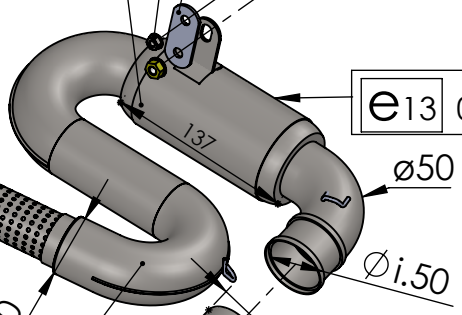

2x Knurled collar nut
M8 Cod.200298

Carbon clamp FM4S
Cod.307572505

LV ONE EVO RHS
Carbon fiber
Cod.3014229482

E13 92R-02 10423

Silencer bracket s.s.
Prod. cod.3014349501
Purch cod.206673

3x Knurled collar nut
M6 Cod.200333

Manifold bracket s.s.
cod.083275001

BIKE'S FRAME

3x Allen screw M6X20
T.C.Z.B. Cod.203508

3x Plain washer
Ø 6x Ø 12
Cod.200291

2x S.s bushing
cod.204833

2x Flange
cod.204569

2x Allen screw
M8X20 T.C.Z.B.
Cod.200722

2x Plain washer
Ø 8x Ø 24
Cod.200321

Welded Db-Killer N°71
Cod.3014349801

Pipe s.s
cod. 3014360205

Nylon zip
cable tie
cod.402489

OPTIONAL
cod.5683

M12x1.25

Pipe 2/1 s.s
cod. 3014360201

6x Short helical
spring tensile
cod. 303949001

Pipe RHS s.s
cod. 3014349202

Pipe LHS s.s
cod. 3014349201

ART.14361EK

YAMAHA MT-07 / YZF-R7 (Also fits 35kW version)

FULL SYSTEM - LV ONE EVO - CARBON - APPROVED