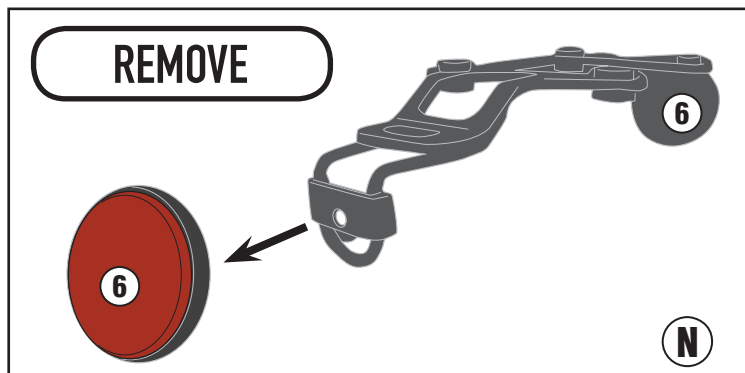

REMOVE

ISTRUZIONI DI MONTAGGIO - MOUNTING INSTRUCTIONS
INSTRUCTIONS DE MONTAGE - BAUANLEITUNG
INSTRUCCIONES DE MONTAJE - INSTRUÇÕES DE MONTAGEM