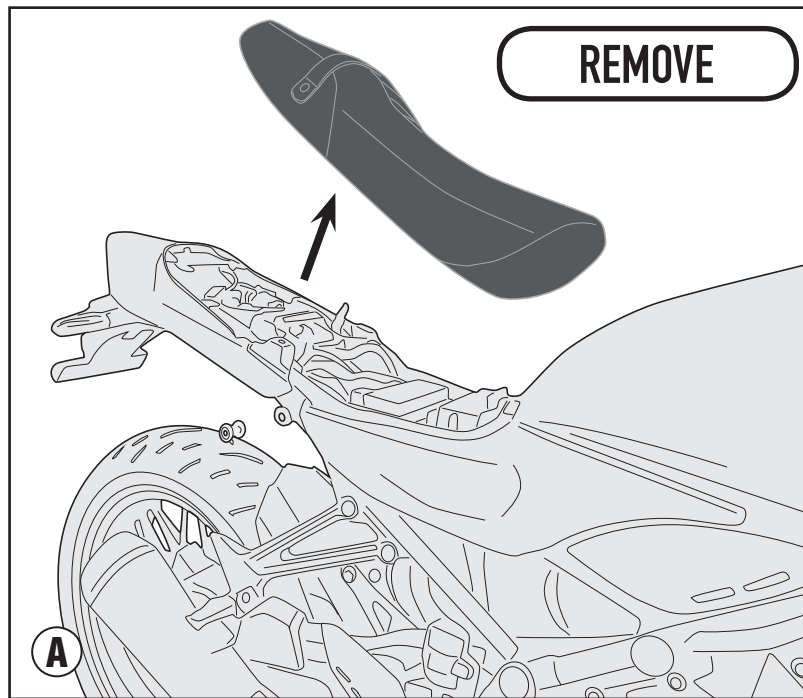

SR4124 - KR4124

PORTAPACCO SPECIFICO - SPECIFIC HOLDER - PORTE-PAQUET SPÉCIFIQUE - SPEZIFISCHER TRÄGER - PORTA-EQUIPAJE ESPECÍFICO - TRANSPORTADOR ESPECÍFICO

KAWASAKI Z900RS (2018)