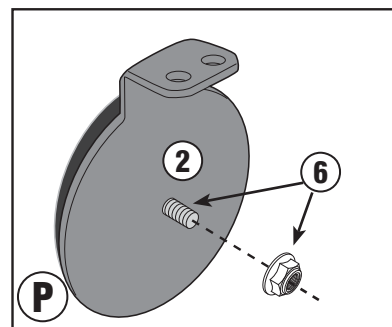

REMOVE

ISTRUZIONI DI MONTAGGIO - MOUNTING INSTRUCTIONS
INSTRUCTIONS DE MONTAGE - BAUANLEITUNG
INSTRUCCIONES DE MONTAJE - INSTRUÇÕES DE MONTAGEM