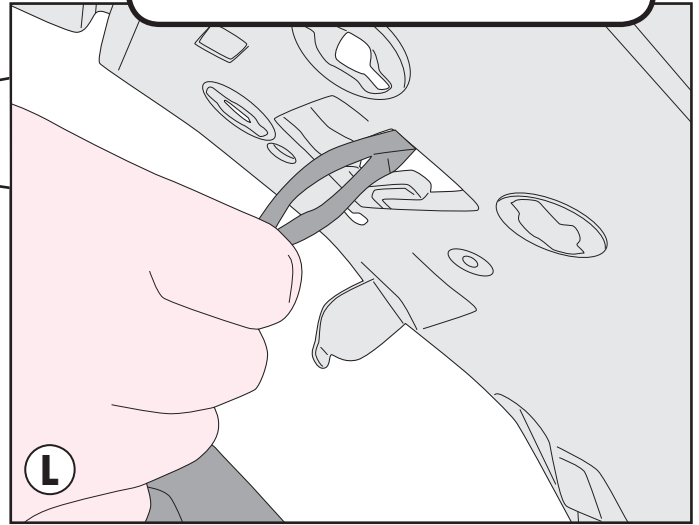

SR4124 - KR4124

PORTAPACCO SPECIFICO - SPECIFIC HOLDER - PORTE-PAQUET SPÉCIFIQUE - SPEZIFISCHER TRÄGER - PORTA-EQUIPAJE ESPECÍFICO - TRANSPORTADOR ESPECÍFICO

KAWASAKI Z900RS (2018)

MOUNTING

REINSERT WIRES